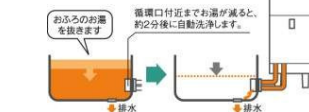

ECONAVI

配管洗浄機能

自動配管洗浄機能

お風呂のお湯を抜くたびに、10Lのお湯をふる配管に流し、配管内に残っている湯水を洗い流します。(ふる自動で湯はりした時)