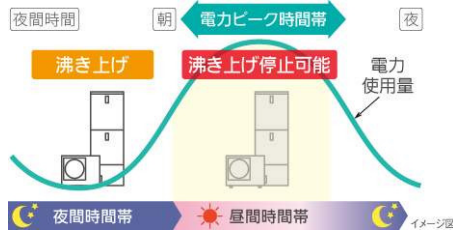

ピークカット機能

電力ピーク時間帯の沸き上げ運転を停止できます。

夏場など、電気のご使用が集中する昼間時間帯等に沸き上げを抑えることで節電します。