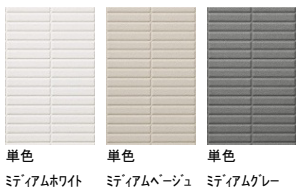

満水時容量
290L

浴槽内寸法: W615×L1310×D484(mm)

エプロン

ピュアホワイト

ミディアムベージュ

ミディアムグレー

床

スミピカフロア 単色・ささっとキレイ排水口

乾きやすい。滑りにくい。お掃除しやすい。

おそうじラクラク宣言

壁の隅に目地がないので、汚れが落としやすい。目地が同方向に揃ったグリッドパターンの床は、拭き掃除もラクラク。

単色 ミディアムホワイト 単色 ミディアムベージュ 単色 ミディアムグレー

床のスミに目地がないので、汚れが落としやすい。

スミピカフロアは、床の端が立ち上がっているから、防水性に優れています。水が入り込まず、汚れがたまりにくいので、キレイが続きます。