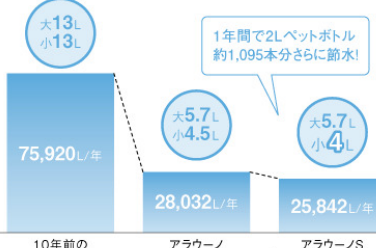

※イメージ写真のため実物とは異なる場合がございます。

カラー:ホワイト

省エネ

進化した「ターントラップ方式」で日本最小水量。

独自の洗浄方式で水道代も節約。

日本最小水量 ※
アラウーノSは、小洗浄が4.5L/回から4L/回になりました。
※2008年4月15日現在

アラウーノS その他機能

<p>オート洗浄 立ち上がり約10秒後に自動的に洗浄を行います。</p>	<p>オート脱臭 座ると同時に脱臭を開始。立った後も約1分間脱臭します。</p>	<p>低水位モード ボタンひとつで水位が下がり、お掃除が簡単。</p>
<p>おしり洗浄 気泡を含んだ温水が濡れながらしっかり洗います。</p>	<p>ビデ洗浄 旋回した水流が、心地よく洗います。</p>	<p>ダブルスイングノズル洗浄 2つの出口からお湯がスイング。適度に刺激を与えます。</p>
<p>ノズル滝洗浄 使用後、強力シャワーでおしり・ビデ用ノズルを洗浄。</p>	<p>リモコン 大きくて見やすいシンプルなデザイン。</p>	