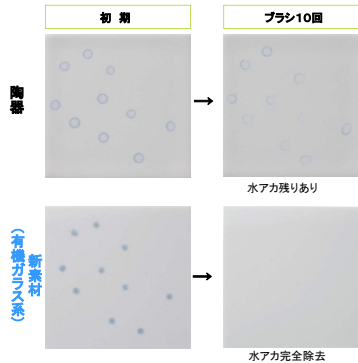

※イメージ写真のため実物とは異なる場合がございます。

カラー:ホワイト

省エネ

進化した「ターントラップ方式」で日本最小水量。

独自の洗浄方式で水道代も節約。

日本最小水量 ※
アラウーノSは、小洗浄が4.5L/回から4L/回になりました。
※2008年4月15日現在

アラウーノS その他機能

<p>オート洗浄 立ち上がり約10秒後に自動的に洗浄を行います。</p>	<p>オート脱臭 座ると同時に脱臭を開始。立った後も約1分間脱臭します。</p>	<p>低水位モード ボタンひとつで水位が下がり、お掃除が簡単。</p>
<p>おしり洗浄 気泡を含んだ温水が濡れながらしっかり洗います。</p>	<p>ビデ洗浄 旋回した水流が、心地よく洗います。</p>	<p>ダブルスイングノズル洗浄 2つの出口からお湯がスイング。適度に刺激を与えます。</p>
<p>ノズル滝洗浄 使用後、強力シャワーでおしり・ビデ用ノズルを洗浄。</p>	<p>リモコン 大きくて見やすいシンプルなデザイン。</p>	

全自動おそうじトイレ

3つの技術で流すたびに自分でおそうじ。

1 水アカをはじ「新素材(有機ガラス系)」

汚れの原因は水アカ。水アカのつきにくい新素材がお掃除の手間を省いてくれます。

●水アカ除去実験

2 新洗浄方式「激落ちバブル」

2種類の泡洗浄で、小さな汚れまで除去。

除菌効果も！