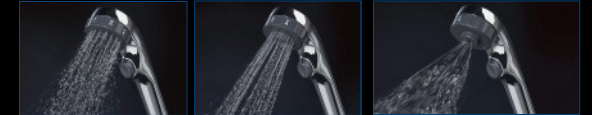

「新 W 節 水 シ ャ ワ ー」

からだ洗い

お風呂洗い

① モード ミストシャワーのような滑び心地

ささっとワイドモードなら
ワイドな散水幅で
幅広く洗い流し