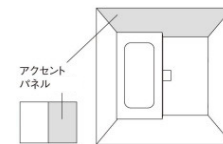

床

スミピカフロア 単色・ささっとキレイ排水口

乾きやすい。滑りにくい。お掃除しやすい。

おそうじラクラク宣言

壁の隅に目地がないので、汚れが落としやすい。目地が同方向に揃ったグリッドパターンの床は、拭き掃除もラクラク。

床のスミに目地がないので、汚れが落としやすい。

スミピカフロアは、床の端が立ち上がっているから、防水性に優れています。水が入り込まず、汚れがたまりにくいので、キレイが続きます。

滑りにくく、乾きやすいパターンの床。

スポンジを滑らせやすく、拭き掃除もラクラク。

- ①水にぬれても
- ②水の表面張力を壊す効果で水玉ができにくく
- ③乾きやすい

微細な凹凸が足をしっかり捉えます。

ささっとキレイ排水口

フッ素系特殊コーティングで、約10年間汚れはじき効果。

ステンレス製のヘアキャッチャー

水の流れて髪の毛を中央に。

捕集した髪の毛はさっとゴミ箱へ。

フッ素系特殊コーティングで、汚れ・ぬめりもさっと洗い流せます。

フッ素系特殊コーティングで、汚れ・ぬめりもさっと洗い流せます。

ゴミがまとまりやすい目皿の形状と、汚れをはじくフッ素系特殊コーティングでおそうじがラクラクです。

壁柄

アクセントパネル

カウンター側の壁1面にアクセントパネルを採用し、他3面を周辺パネルで構成。新車で個性豊かな空間が演出できます。

隣り合う壁パネルはランダムな柄配列になります。

オールパネル

4面全てを同一柄で統一。2柄をご用意しています。

天井・換気設備

自動でスイングするオートルーバーが浴室のすみずみまで温風を送り、短時間で浴室空間を暖めます。

スキットア(2枚折りドア)

換気口を水のかかりにくいドア上部に移動。

おそうじラクラク宣言

面材まわりがバッキンレスなのでおそうじがラクラク。

段差はわずか5mm。

スキットドア換気口をドアの上に。お掃除性と換気性能を両立。

に入った空気がドアに沿うように下に流れて換気します。

ウェーブカウンター・洗い場側水栓・シャワーヘッド・スライドバー・収納棚

※写真とは水栓とカバー形状が異なります。

※イメージ フリーサイズ窓枠 ホワイト