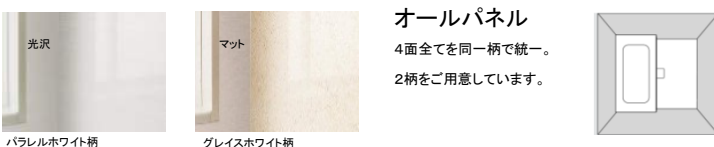

アクセントパネル

カウンター側の壁1面にアクセントパネルを採用し、他3面を周辺パネルで構成。新車で個性豊かな空間が演出できます。

隣り合う壁パネルはランダムな柄配列になります。

オールパネル

4面全てを同一柄で統一。2柄をご用意しています。

バラレルホワイト柄 グレイスホワイト柄

天井・換気設備

フラット天井 壁高さ 2150