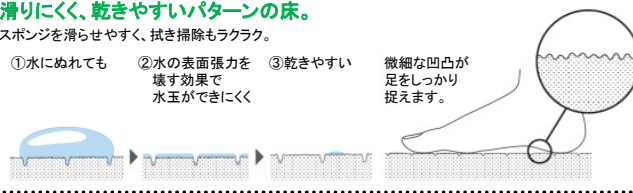

乾きやすい。滑りにくい。お掃除しやすい。

おそうじラクラク宣言

壁の隅に目地がないので、汚れが落としやすい。目地が同方向に揃ったグリッドパターンの床は、拭き掃除もラクラク。

単色 ミディアムホワイト 単色 ミディアムベージュ 単色 ミディアムグレー

床のスミに目地がないので、汚れが落としやすい。

スミピカフロアは、床の端が立ち上がっているから、防水性に優れています。水が入り込まず、汚れがたまりにくいので、キレイが続きます。

滑りにくく、乾きやすいパターンの床。

スポンジを滑らせやすく、拭き掃除もラクラク。

- ①水にぬれても
- ②水の表面張力を壊す効果で水玉ができにくく
- ③乾きやすい

微細な凹凸が足をしっかり捉えます。

ささっとキレイ排水口

フッ素系特殊コーティングで、約10年間汚れはじき効果。

ステンレス製のヘアキャッチャー

水の流れて髪の毛を中央に。