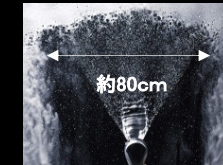

① モード ミストシャワーのような滑び心地

ささっとワイドモードなら
ワイドな散水幅で
幅広く洗い流し