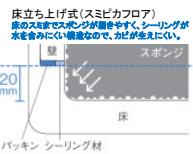

満水時容量
290L

浴槽内寸法: W615×L1310×D484(mm)

エプロン

ピュアホワイト

ミディアムベージュ

ミディアムグレー

床

スミピカフロア 単色・ささっとキレイ排水口

乾きやすい。滑りにくい。お掃除しやすい。

おそうじラクラク宣言

壁の隅に目地がないので、汚れが落としやすい。目地が同方向に揃ったグリッドパターンの床は、拭き掃除もラクラク。

単色 ミディアムホワイト 単色 ミディアムベージュ 単色 ミディアムグレー

床のスミに目地がないので、汚れが落としやすい。

スミピカフロアは、床の端が立ち上がっているから、防水性に優れています。水が入り込まず、汚れがたまりにくいので、キレイが続きます。