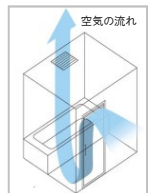

段差はわずか5mm。

2枚折りドア ホワイト(段差5mm)

スキットドア換気口をドアの上に。お掃除性と換気性能を両立。

に入った空気がドアに沿うように下に流れて換気します。

ウェーブカウンター・洗い場側水栓・シャワーヘッド・スライドバー・収納棚

セミワイドミラー

ウェーブカウンター

※写真とは水栓とカバー形状が異なります。