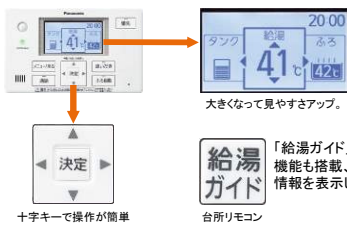

高精細ホワイトバックライト液晶採用で、みんなに見やすく、使いやすいリモコン。

「給湯ガイド」で取説機能も搭載、便利な情報を表示します。
十字キーで操作が簡単
台所リモコン

「エコキュート」は大気熱を利用して、効率よくお湯を沸かします。地球温暖化の原因CO2排出を大幅に減らす給湯システムです。