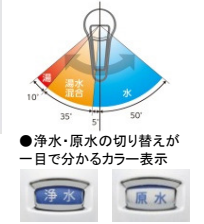

パナソニック キッチン リビングステーション
Living Station
V-style

お料理もお掃除もテキパキはかどる
シンプルキッチン

レンジフード

●スマートフード（シロココファン）
【シルバー色】 照明付

すっきりとしたスクエアフォルム。
お手入れもラクラク。

フラットな形状で拭き掃除しやすく、掃除箇所にもフックが届きます。
・掃除のしやすい撥水性のフィルターを採用。

常時 常時換気機能付

シンク

おそうじ
ラクラク
宣言

洗剤ラックを標準装備。

スキマをなくして、
お手入れはさっと拭きだけ。
当社独自の「スキマレスシンク」。

●スキマレスシンク（ステンレスMタイプ）
カウンターとの段差が小さく、
継ぎ目の隙間がないので、汚れがたまりにくい。
幅787×奥行最大480/最小403×深さ195mm

汚れがたまりにくい
排水口

ゴミが集めやすく、
捨てやすい。

シンク断面

排水口
(シンクと
一体成型)

調理機器

●IHクッキングヒーター 2口IH+ラジエント
幅600mm/グリルあり
鉄・ステンレス対応 トッププレート:シルバー色
本体正面:グレイッシュシルバー色
<LESF32AST>

光・揚げ物温度調節
小さな鍋やフライパン
での揚げ物が
手軽においしく
できます。

安定した高火力
強火から極口火
まで火加減を自在に
コントロール。安定
した高火力を実現。

こげつきお知らせ
(左右IH)

水栓金具

タカギ
蛇口一体型浄水器
みず工房

●レバーのクリック感がお湯・
湯水混合のお知らせ。感覚で
意識的に節ガスできます

●自動クリーニングで、
カートリッジはいつもキレイ

●浄水器ごとホースが
引き出せる

●水の出し方は4通り

●浄水・原水の切り替えが
一目で分かるカラー表示

●浄水シャワー 浄水ストレート
原水シャワー 原水ストレート

食器洗い乾燥機

●食器洗い乾燥機 浅型
【シルバー色】
ドアパネル仕様
<LES45RS6SD>

節電コース

電力を約91%※抑える節電コースを専用洗剤※で実現。低温洗浄、
送風乾燥を可能にし、消費電力を大幅に削減します。

スマートコゴ

いろんな食器がセットしやすく、面倒な種類分けもラクに。
手に取るものから、次々セットできます。

ソフト排気温

排気温度は約45℃※。外気を
混合するシステムなので温度も
低くなり、衛生的です。

ソフト排気温システム搭載

※具体的な根拠はカタログ等の算出根拠をご参照願います。

ウォールユニット

●ウォールユニット 高さ 700mm
耐震ロック付き:ウォールユニットが振動
すると、自動的にロックされます。

フロアユニット

■スライドタイプ

●コンロ下スライド
幅1050mm

●食器洗い乾燥機
下ユニット(浅型食器
洗い乾燥機の場合のみ)
幅450mm

●シンク下スライド
(包丁差し付)
幅1050

包丁差し

「かしこい収納」

ソフトクロー징機構
(スライドレール)

※シンク下のみの305mmとなります。

カウンター

●人造大理石フリントカウンター
【ネオペブルホワイト】
※カウンター高さ800の場合
背の高いボトルや調理機器などが
収納不可となります。

選べるカウンター高さ(各カウンター共通)
使う方の身長に合わせて3種類のカウンターの
高さを選べます。