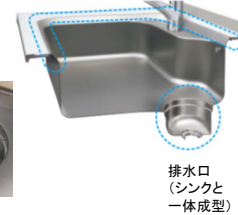

汚れがたまりにくい
排水口

ゴミが集めやすく、
捨てやすい。

シンク断面

排水口
(シンクと
一体成型)