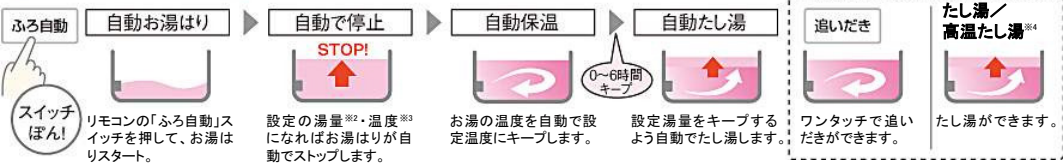

フルオート

お湯はりからたし湯まで全自動でコントロール。

* 具体的な根拠は、カタログ等の算出根拠をご参照願います。

ボイスリモコン(通話機能なし)

操作内容を音声や文字でお知らせします。

台所リモコン

浴室リモコン