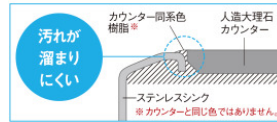

汚れがたまりにくい
排水口