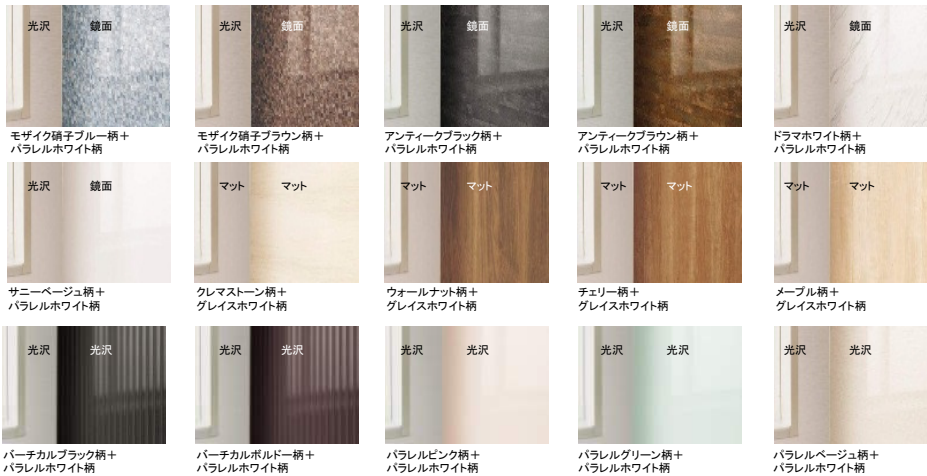

捕集した髪の毛はさっとゴミ箱へ。

フッ素系特殊コーティングで、汚れ・ぬめりもさっと洗い流せます。

フッ素系特殊コーティングで、汚れ・ぬめりもさっと洗い流せます。

ゴミがまとまりやすい目皿の形状と、汚れをはじくフッ素系特殊コーティングでおそうじがラクラクです。

壁柄

モザイク硝子ブルー柄+バラレルホワイト柄
モザイク硝子ブラウン柄+バラレルホワイト柄
アンティークブラック柄+バラレルホワイト柄
アンティークブラウン柄+バラレルホワイト柄
ドラマホワイト柄+バラレルホワイト柄
サニーベージュ柄+バラレルホワイト柄
クレマストーン柄+グレイスホワイト柄
ウォールナット柄+グレイスホワイト柄
チェリー柄+グレイスホワイト柄
メープル柄+グレイスホワイト柄
パーチカルブラック柄+バラレルホワイト柄
パーチカルホルダー柄+バラレルホワイト柄
バラレルピンク柄+バラレルホワイト柄
バラレルグリーン柄+バラレルホワイト柄
バラレルベージュ柄+バラレルホワイト柄