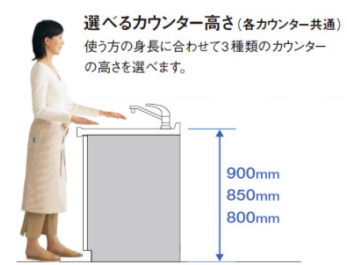

選べるカウンター高さ(各カウンター共通)
使う方の身長に合わせて3種類のカウンターの
高さを選べます。