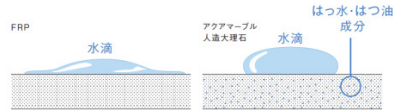

お風呂洗い

① モード ミストシャワーのような滑び心地

ささっとワイドモードなら
ワイドな散水幅で
幅広く洗い流し

フッ素配合新素材
アクアマール人造大理石浴槽

大理石をイメージした素材感。
そのキレイが、長く続く。

素材を何層にも重ねる配合技術により、大理石ならではの深みや
奥行き感のある柄を表現。ひとつひとつ異なる表情を持った浴槽です。
美しい大理石をイメージした流れ模様(カラーラ柄)と、
シンプルな単色(ライト柄)からお選びいただけます。

もちろんお掃除性にこだわって。

はっ水・はっ油成分を
表面だけでなく素材に練り込んでいるので、
汚れがつきにくく、キレイが長持ち。

浴槽～アクアマール人造大理石浴槽～

<流れ模様>

カラーラホワイト※ カラーラベージュ※ カラーラグレー※
※樹脂の自然な流れにより大理石の流れ模様を再現しているため、
商品ごとに柄の出方が異なります。

<単色>

～エスライン浴槽 もしくは アーチ浴槽 より お選びいただけます～

エスライン浴槽

浴槽内ステップ付きで、
半身浴や親子入浴も
ゆったり、思いのまま。
フチに腰かけやすく、
出入りもラクラク。
環境にやさしい
節水タイプ浴槽です。

満水時容量
280L

浴槽内寸法: W626×L1370×D484(mm)
ベンチ高さ: 184mm

アーチ浴槽

腕をのせてくつろげる
アームレスト、手で
つかみやすいフレンジ形状。
脚も伸ばしてゆったり。
ゆるやかな曲線が、
スタイリッシュな
印象を与えます。